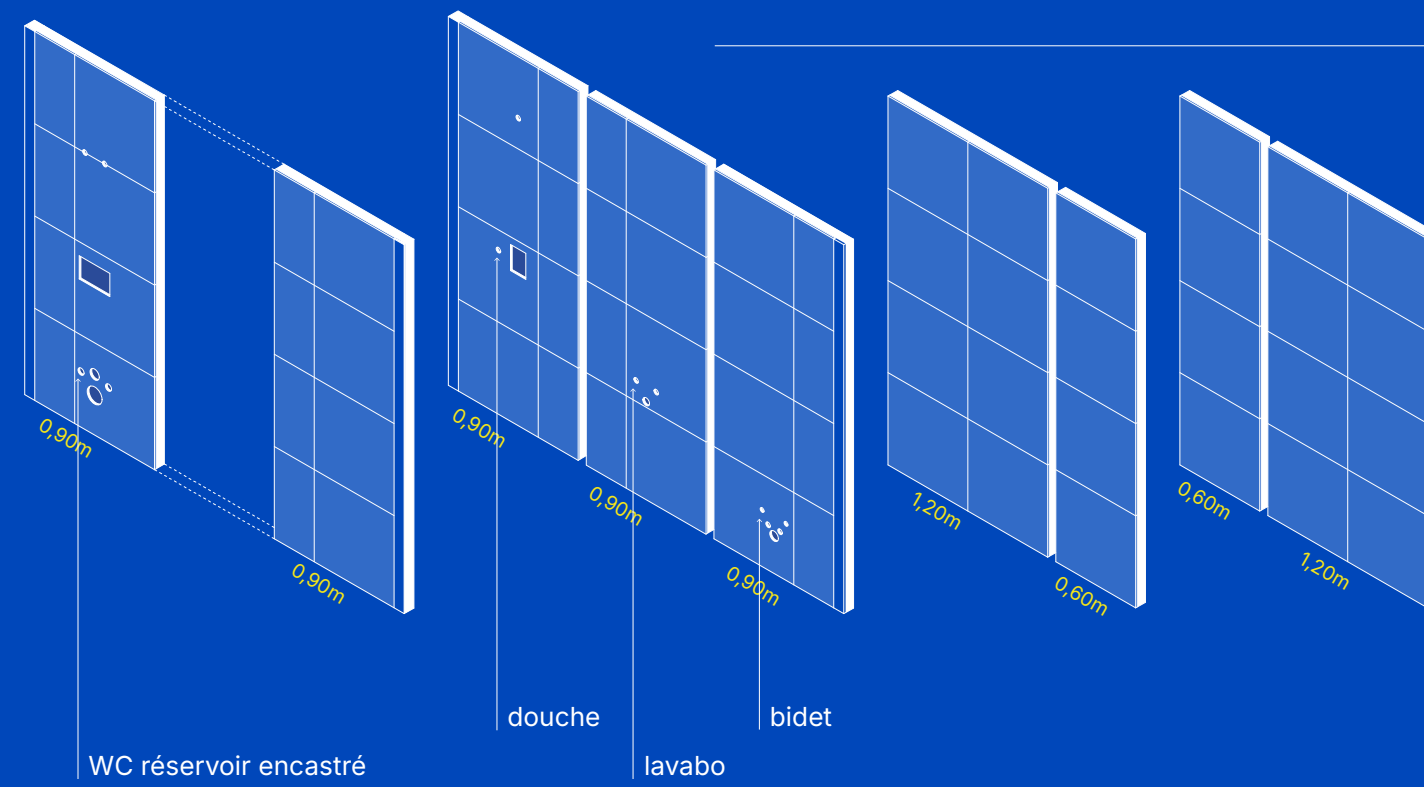

Grupo
Casais

Blufab

Panneaux 2D

①
Salle de bains Suite **Type 1**
4,86 m²

②
Salle de bains Suite **Type 2**
5,40 m²

③
Salle de bains Suite **Type 3**
5,67 m²

④
Salle de bains Suite **Type 4**
6,30 m²

Concept Blufab