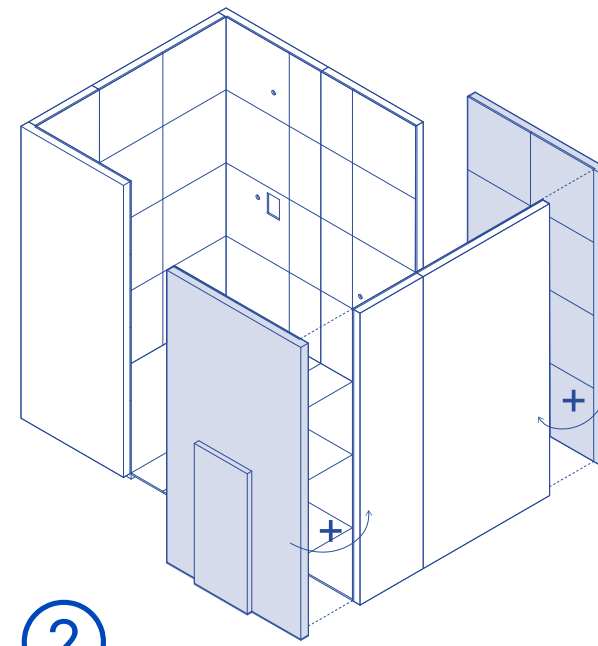

Grupo
Casais

Blufab

Panneaux 2D

①
Salle de bains Suite **Type 1**
4,86 m²

②
Salle de bains Suite **Type 2**
5,40 m²

③
Salle de bains Suite **Type 3**
5,67 m²

④
Salle de bains Suite **Type 4**
6,30 m²

Concept Blufab

Salle de bains Suite **Type 1**
4,86 m²

Salles de bains 3D

Notre concept tridimensionnel innovant offre une solution complète et intégrée qui incorpore les systèmes MEP (mécanique, électricité et plomberie). Ce modèle 'plug-and-play' permet une installation facile sur chantier, offrant ainsi une salle de bains complète et prête à l'emploi.

Salles de bains 3D

Ⓐ

Salle de bains **Type A**
2 m²

Ⓑ

Salle de bains **Type B**
3,5 m²

Ⓒ

Salle de bains **Type C**
3 m²

La salle de bains 3D est livrée avec les parements finis, les installations techniques MEP et les équipements sanitaires entièrement installés.