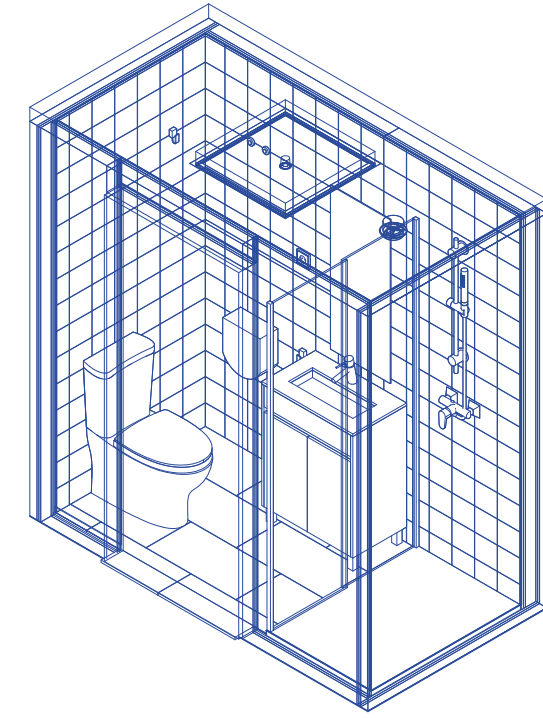

Salle de bains Suite **Type 1**
4,86 m²

Salles de bains 3D

Notre concept tridimensionnel innovant offre une solution complète et intégrée qui incorpore les systèmes MEP (mécanique, électricité et plomberie). Ce modèle 'plug-and-play' permet une installation facile sur chantier, offrant ainsi une salle de bains complète et prête à l'emploi.

Salles de bains 3D

Ⓐ

Salle de bains **Type A**
2 m²

Ⓑ

Salle de bains **Type B**
3,5 m²

Ⓒ

Salle de bains **Type C**
3 m²

La salle de bains 3D est livrée avec les parements finis, les installations techniques MEP et les équipements sanitaires entièrement installés.