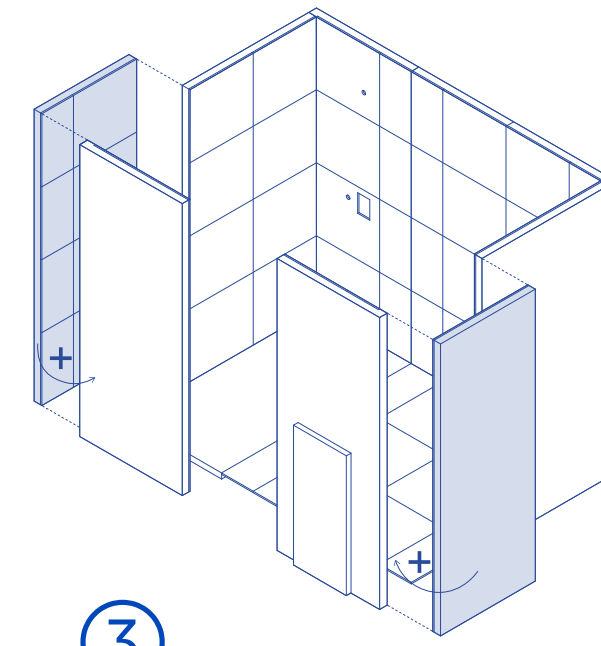

Grupo
Casais

Blufab

Panneaux 2D

①
Salle de bains Suite **Type 1**
4,86 m²

②
Salle de bains Suite **Type 2**
5,40 m²

③
Salle de bains Suite **Type 3**
5,67 m²

④
Salle de bains Suite **Type 4**
6,30 m²

Concept Blufab

Salle de bains Suite **Type 1**
4,86 m²

Salles de bains 3D

Notre concept tridimensionnel innovant offre une solution complète et intégrée qui incorpore les systèmes MEP (mécanique, électricité et plomberie). Ce modèle 'plug-and-play' permet une installation facile sur chantier, offrant ainsi une salle de bains complète et prête à l'emploi.

Salles de bains 3D

Ⓐ

Salle de bains **Type A**
2 m²

Ⓑ

Salle de bains **Type B**
3,5 m²

Ⓒ

Salle de bains **Type C**
3 m²

La salle de bains 3D est livrée avec les parements finis, les installations techniques MEP et les équipements sanitaires entièrement installés.