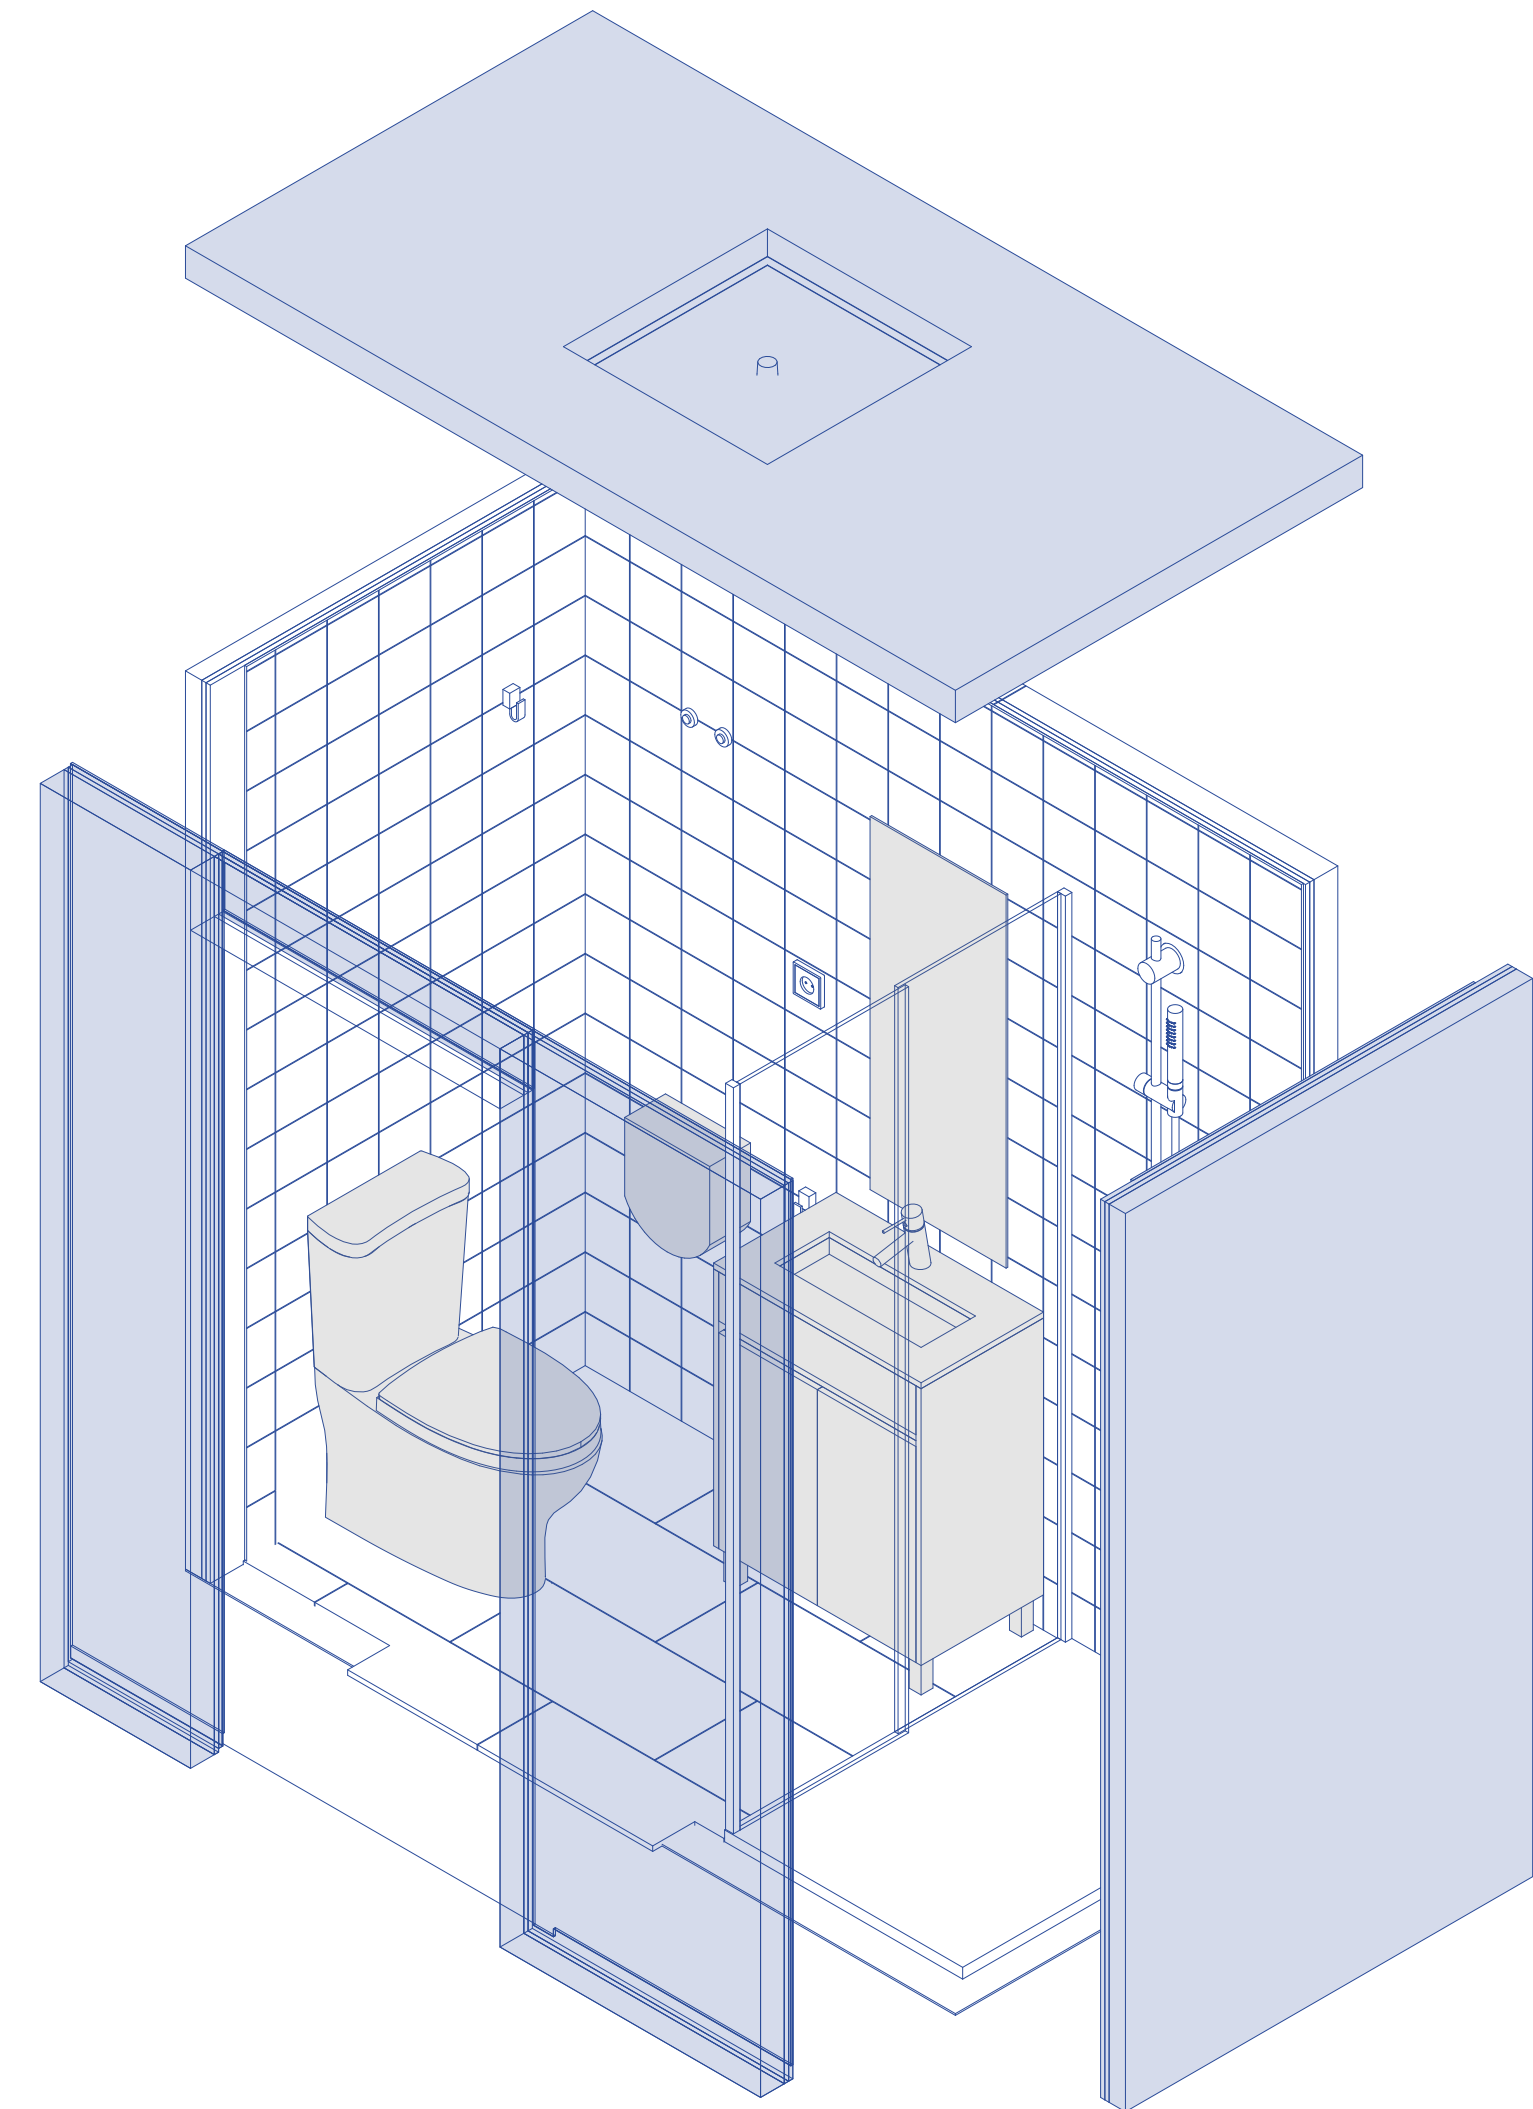

La durabilité des bâtiments dépend d'une meilleure conception, d'une meilleure performance des produits ainsi que des systèmes constructifs et du partage des connaissances.

Panneaux permettant des configurations de salle de bains flexibles et personnalisables. Cette solution préfabriquée de chez Blufab permet d'adapter et d'agrandir l'agencement de la salle de bains selon les besoins, en fonction de paramètres prédéfinis.

Grupo
Casais

Blufab

Panneaux 2D

①
Salle de bains Suite **Type 1**
4,86 m²

②
Salle de bains Suite **Type 2**
5,40 m²

③
Salle de bains Suite **Type 3**
5,67 m²

④
Salle de bains Suite **Type 4**
6,30 m²

Concept Blufab

Salle de bains Suite **Type 1**
4,86 m²

Salles de bains 3D

Notre concept tridimensionnel innovant offre une solution complète et intégrée qui incorpore les systèmes MEP (mécanique, électricité et plomberie). Ce modèle 'plug-and-play' permet une installation facile sur chantier, offrant ainsi une salle de bains complète et prête à l'emploi.

Salles de bains 3D

Ⓐ

Salle de bains **Type A**
2 m²

Ⓑ

Salle de bains **Type B**
3,5 m²

Ⓒ

Salle de bains **Type C**
3 m²

La salle de bains 3D est livrée avec les parements finis, les installations techniques MEP et les équipements sanitaires entièrement installés.