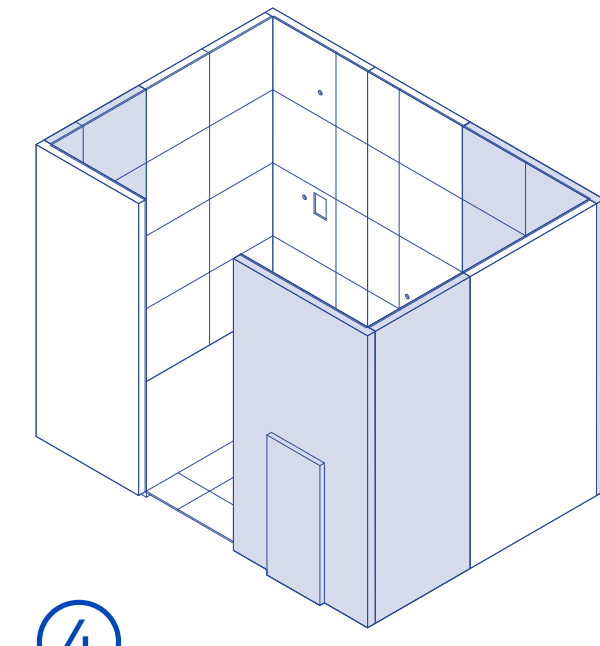

Grupo
Casais

Blufab

Panneaux 2D

①
Salle de bains Suite **Type 1**
4,86 m²

②
Salle de bains Suite **Type 2**
5,40 m²

③
Salle de bains Suite **Type 3**
5,67 m²

④
Salle de bains Suite **Type 4**
6,30 m²

Concept Blufab

Salle de bains Suite **Type 1**
4,86 m²

Salles de bains 3D

Notre concept tridimensionnel innovant offre une solution complète et intégrée qui incorpore les systèmes MEP (mécanique, électricité et plomberie). Ce modèle 'plug-and-play' permet une installation facile sur chantier, offrant ainsi une salle de bains complète et prête à l'emploi.

Salles de bains 3D

Ⓐ

Salle de bains **Type A**
2 m²

Ⓑ

Salle de bains **Type B**
3,5 m²

Ⓒ

Salle de bains **Type C**
3 m²

La salle de bains 3D est livrée avec les parements finis, les installations techniques MEP et les équipements sanitaires entièrement installés.