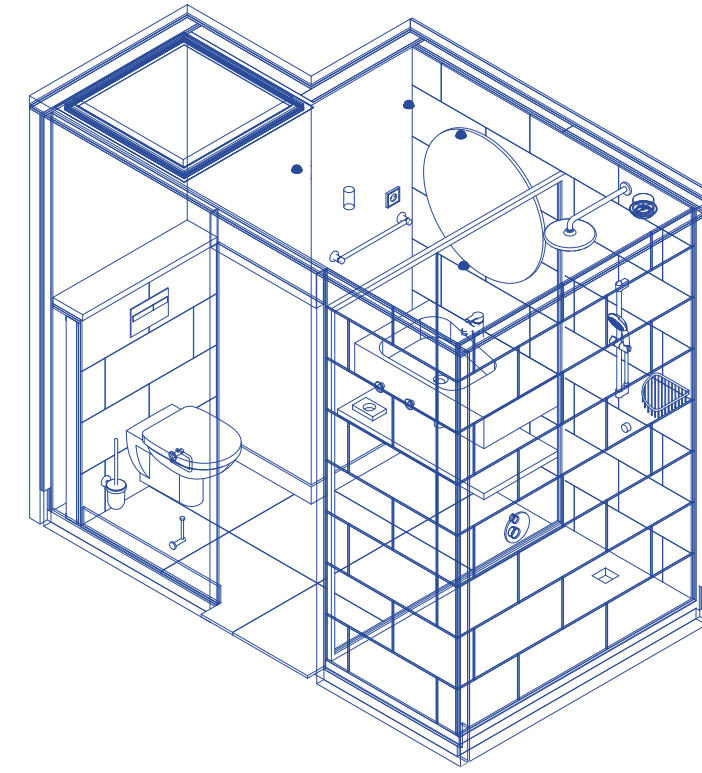

Salle de bains Suite **Type 1**
4,86 m²

Salles de bains 3D

Notre concept tridimensionnel innovant offre une solution complète et intégrée qui incorpore les systèmes MEP (mécanique, électricité et plomberie). Ce modèle 'plug-and-play' permet une installation facile sur chantier, offrant ainsi une salle de bains complète et prête à l'emploi.

Salles de bains 3D

Ⓐ

Salle de bains **Type A**
2 m²

Ⓑ

Salle de bains **Type B**
3,5 m²

Ⓒ

Salle de bains **Type C**
3 m²

La salle de bains 3D est livrée avec les parements finis, les installations techniques MEP et les équipements sanitaires entièrement installés.