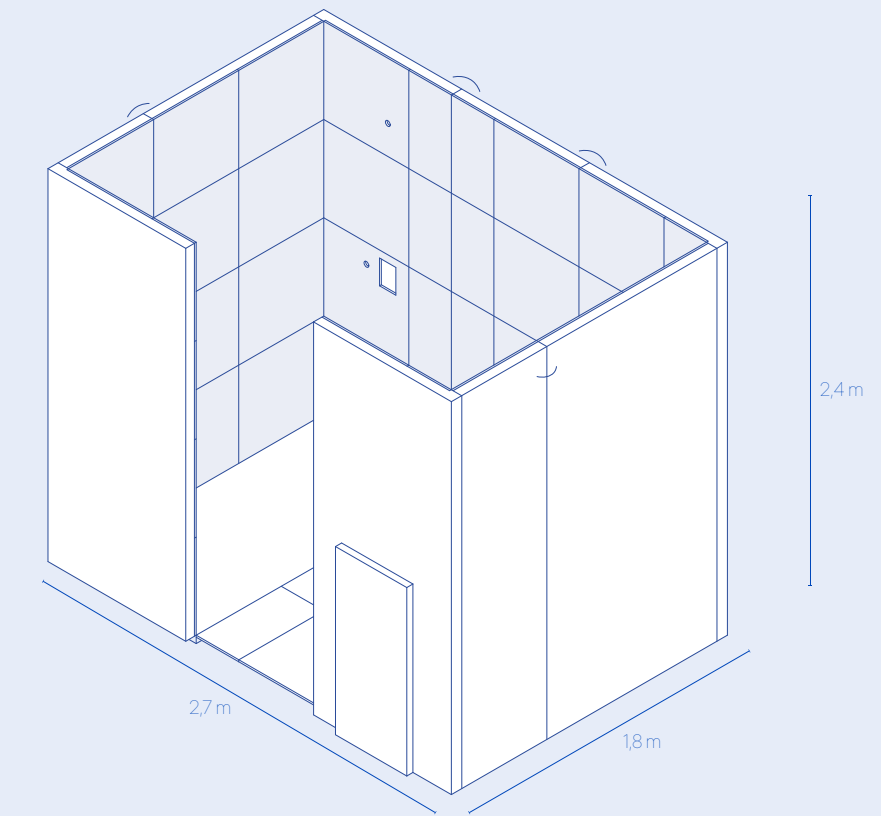

Grupo
Casais

Blufab

Panneaux 2D

①
Salle de bains Suite **Type 1**
4,86 m²

②
Salle de bains Suite **Type 2**
5,40 m²

③
Salle de bains Suite **Type 3**
5,67 m²

④
Salle de bains Suite **Type 4**
6,30 m²

Concept Blufab

Salle de bains Suite **Type 1**
4,86 m²

Salles de bains 3D

Notre concept tridimensionnel innovant offre une solution complète et intégrée qui incorpore les systèmes MEP (mécanique, électricité et plomberie). Ce modèle 'plug-and-play' permet une installation facile sur chantier, offrant ainsi une salle de bains complète et prête à l'emploi.