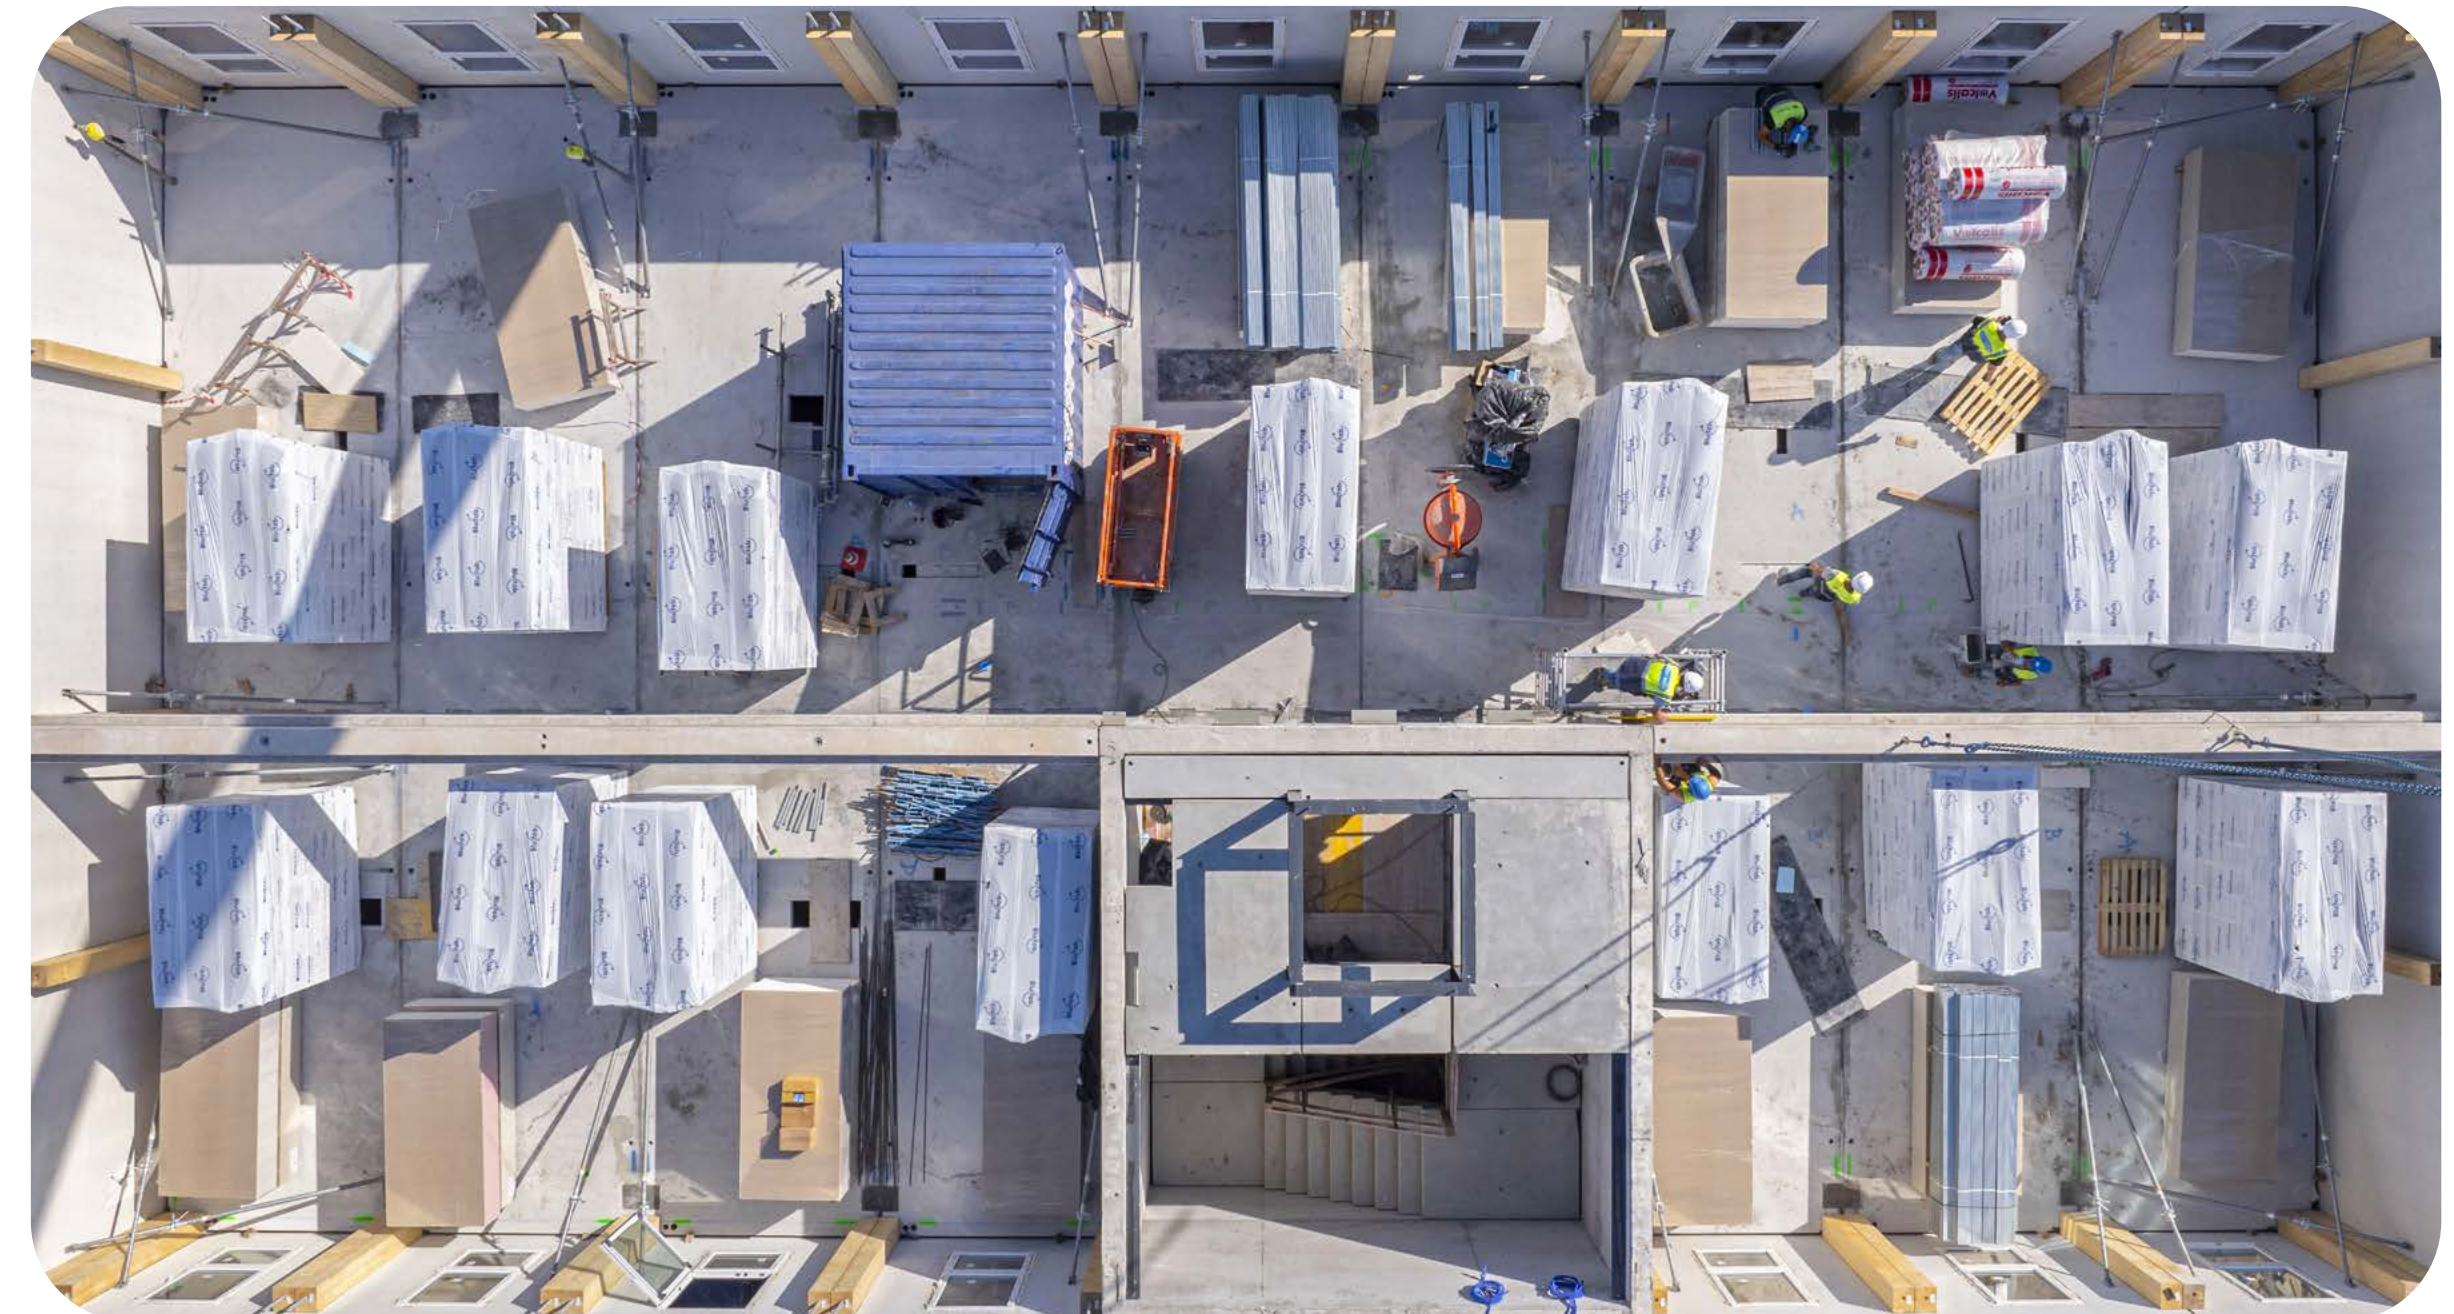

Nos solutions de base

1

Panneaux 2D

Solution flexible pour les projets complexes, les panneaux 2D de chez Blufab incorporent les installations hydrauliques et des finitions de haute qualité. Ces panneaux sont produits, transportés en kit et assemblés efficacement sur chantier, offrant une solution sur mesure pour les salles de bains et les cuisines.

2

Salles de bains 3D

Il s'agit d'une solution entièrement intégrée, idéale pour les projets de grande envergure tels que les hôtels et les résidences universitaires. Avec seulement deux points de raccordement, ces modules de salles de bains 'plug-and-play' sont prêts à être installés, réduisant ainsi considérablement la main-d'œuvre et le délai d'exécution sur chantier.

B

Panneaux 2D

L'industrialisation est essentielle pour garantir la transition vers une construction durable, impliquant une conception intégrée et le développement de nouveaux produits et systèmes constructifs. Ces composants peuvent être assemblés selon différents plans, remplaçant ainsi les méthodes de construction traditionnelles.