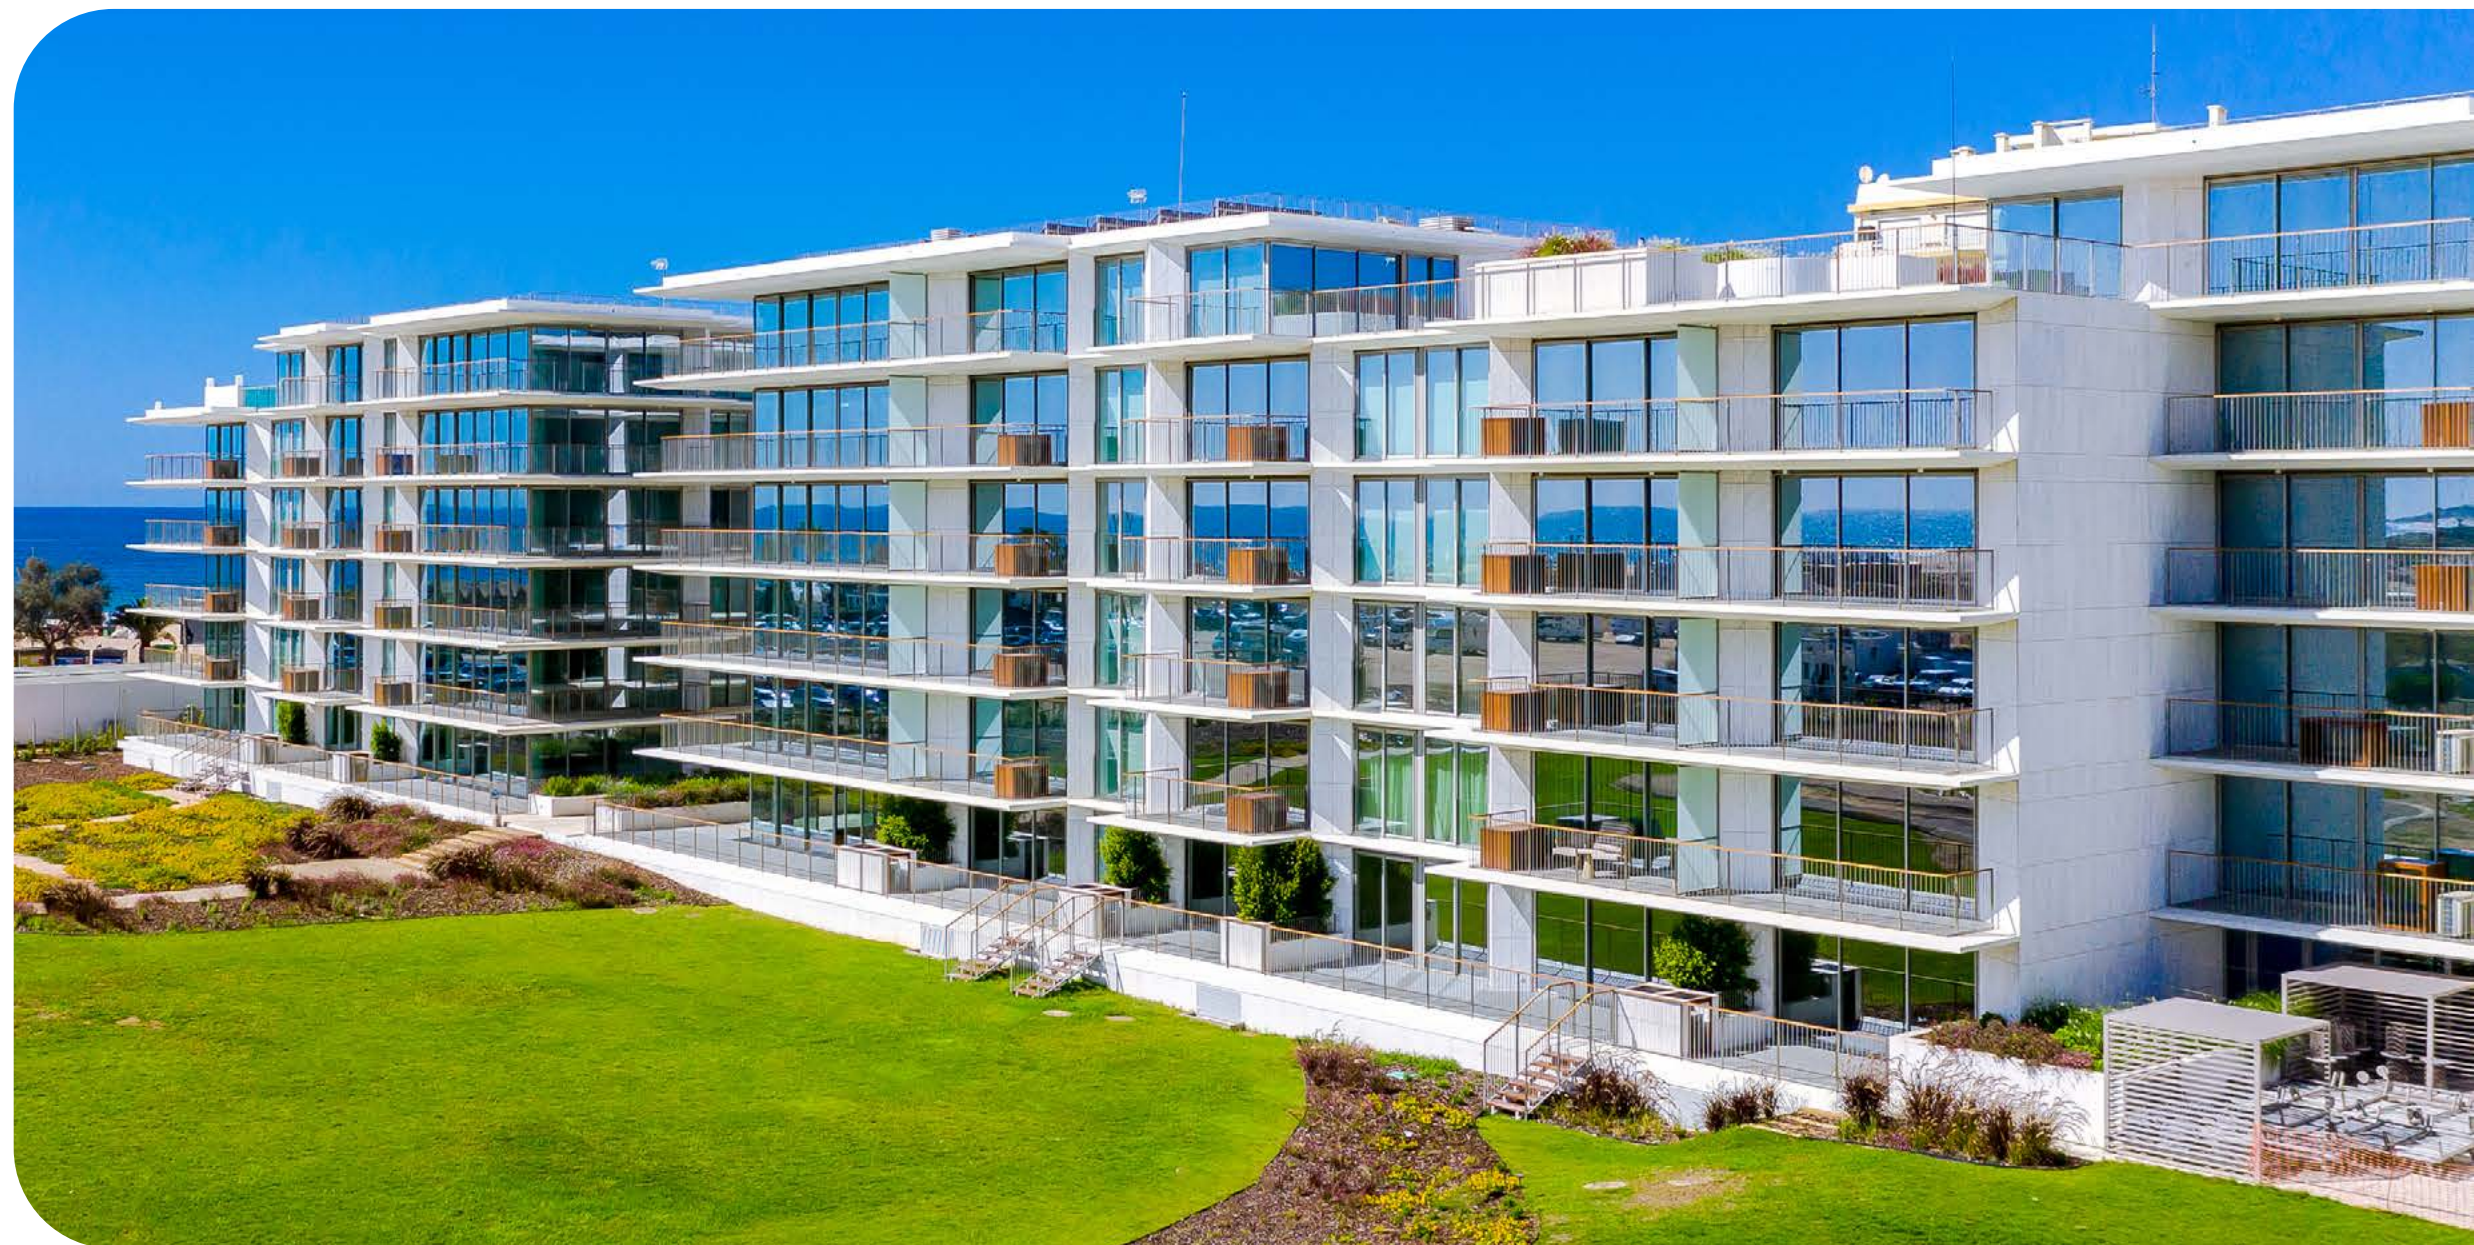

— The First · Complexe résidentiel · Guimarães